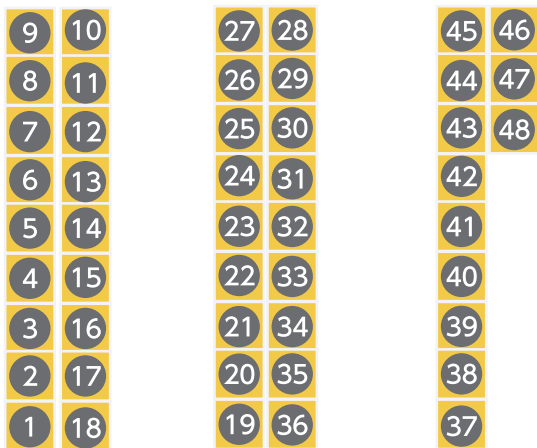

GOTEMBA PREMIUM OUTLETS® DOG FESTIVAL

2023年10月28日(土)・29日(日)
会場：EAST ZONE P5平面駐車場

10:00～17:00

インフォメーション

わんわんクイズラリー受付
アンケート (おやつプレゼント)

受付

ミニドッグラン

小型犬タイム
(体重10kg未満)
10:00～11:00 (最終受付)
14:00～15:00 (最終受付)